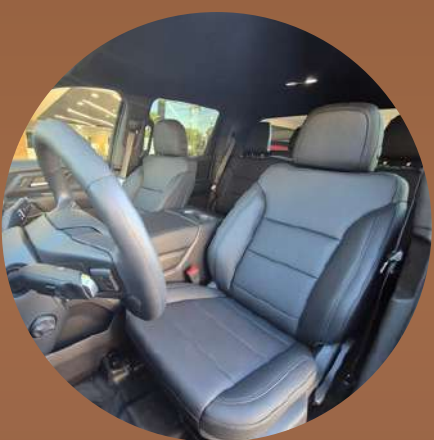

פנימי

מושב עור

בקרת אקלים
+ פתחי
איורור
מאחור

השורה השנייה
מתקפלת כדי
לספק יותר
מקום אחסון

אחסון מרווח

לוח שעונים דיגיטלי

מערכת מולטימדיה
11" עם חיבור
לאייפון ואנדרואיד

חיצוני